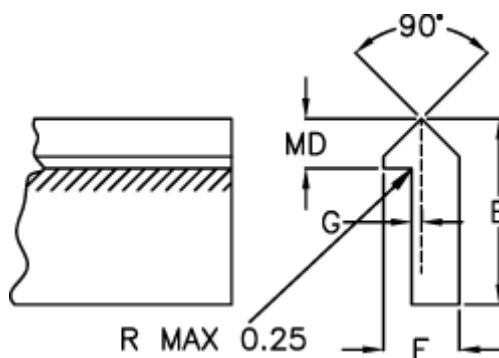

Varenummer: 055546000
Beskrivelse: Skinne T4SS 6000mm

Mål

E	= 26.97
F	= 11.09
G	= 2.36
Kg/m	= 1.630
MD(T)	= 7.92